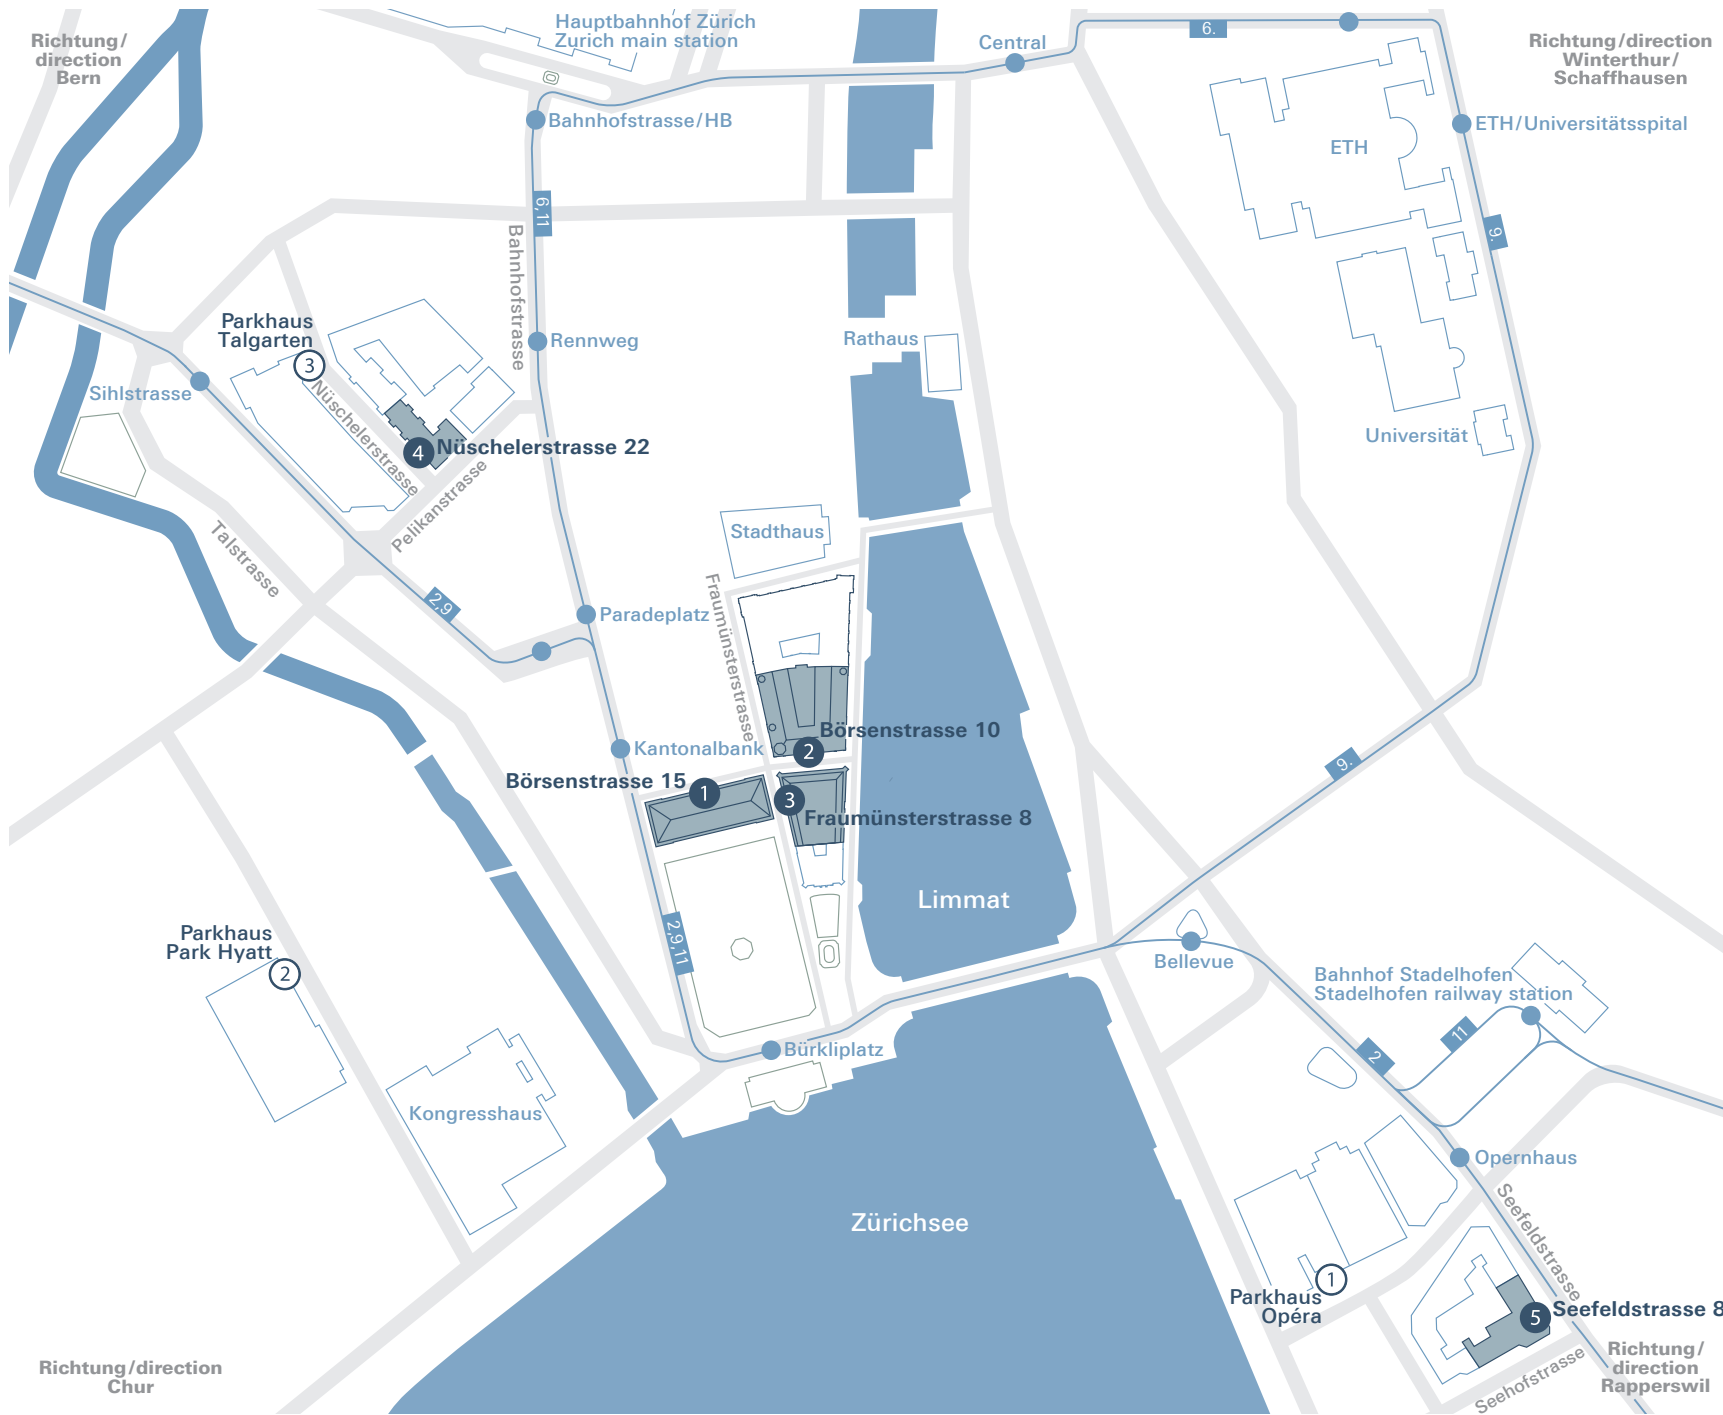

**1 Börsenstrasse 15 (Hauptgebäude/main building)**

- Tramhaltestelle «Kantonalbank»
- Tram stop «Kantonalbank»

**2 Börsenstrasse 10 (Metropol)**

- Tramhaltestelle «Kantonalbank»
- Tram stop «Kantonalbank»

**3 Fraumünsterstrasse 8 (Forum SNB)**

- Tramhaltestelle «Kantonalbank»
- Tram stop «Kantonalbank»

**4 Nüscherstrasse 22**

- Tramhaltestelle «Rennweg» oder «Sihlstrasse»
- Tram stop «Rennweg» or «Sihlstrasse»

- 1 **Börsenstrasse 15**  
(Hauptgebäude/  
main building)
- 2 **Börsenstrasse 10**  
(Metropol)
- 3 **Fraumünsterstrasse 8**  
(Forum SNB)
- 4 **Nüscherstrasse 22**
- 5 **Seefeldstrasse 8**

Parkhäuser/Parking

- 1 **Opéra**  
Falkenstrasse 1
- 2 **Park Hyatt**  
Beethovenstrasse 21
- 3 **Talgarten**  
Nüscherstrasse 31